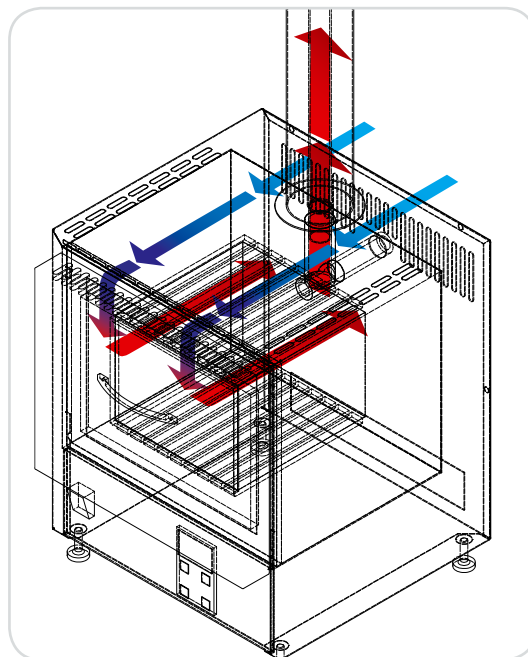

Standardní vybavení:

- regulátor Ht40AL (1 program: 2x náběh, 2x výdrž)
- topné elementy v keramických panelech
- izolace deskami z minerálního vlákna
- termočlánek typu „S“
- bezkontaktní spínací relé pro bezhlučný provoz
- koncový spínač pro bezpečné otevření pece
- ručně otevírané dveře směrem dolů
- stolní provedení

Příslušenství za příplatek:

- regulátor HtIndustry / Ht205 (30 programů po 15 krocích)
- ochranná deska dna
- kalibrace měřicího vstupu regulátoru
- rozhraní RS232 nebo EIA485 včetně software a kabeláže
- sada HtMonit (software + rozhraní)

Pozn.: Při kombinaci příslušenství za příplatek je nutná konzultace s technickou kanceláří.

3D model cirkulace vnitřní atmosféry u peci LZ

Typ pece	Tmax	Tmax pro dlouhodobý provoz	Objem	Vnější rozměry* (šxvxdh)	Vnitřní rozměry (šxvxdh)	Příkon	Hmotnost	Jištění **	Napětí	Max. nosnost dna
	°C	°C	l	mm	mm	kW	kg		V	kg
LZ 03/12	1200	1100	3	380x940x400	180x100x140	1,2	20	16/1	230	4
LZ 05/12	1200	1100	5	430x970x430	230x130x170	2,4	26	16/1	230	6
LZ 09/12	1200	1100	9	430x1005x500	230x170x240	3,0	30	16/1	230	6
LZ 15/12	1200	1100	15	450x1005x600	250x170x340	3,5	40	16/1	230	6

*Výška pece uvedena včetně komínku.

**Jištění se může lišit dle zvoleného příslušenství za příplatek.

Technické změny vyhrazeny.